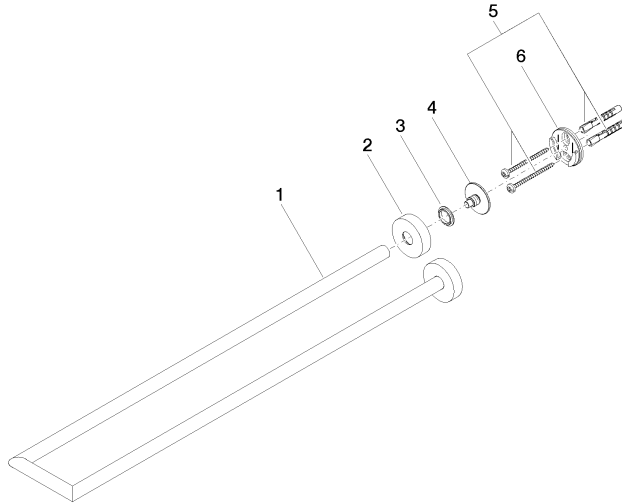

83 210 979

- entraxe 72 mm
- largeur 112 mm
- hauteur 40 mm
- rosace Ø 40 mm
- saillie 500 mm

S'adapte aux gammes suivantes : LISSÉ,
META

	Or clair brossé	83 210 979-27
	Chrome	83 210 979-00
	Platine brossé	83 210 979-06
	Dark Chrome	83 210 979-19
	Or clair	83 210 979-26
	Noir mat	83 210 979-33
	Bronze brossé	83 210 979-42
	Champagne brossé (Or 22cts)	83 210 979-46
	Champagne (Or 22cts)	83 210 979-47
	Chrome brossé	83 210 979-93
	Dark Platinum brossé	83 210 979-99

83 210 979

mm [inches]

83 210 979

Les pièces pour les
autres finitions
peuvent être
trouvées ici : Chrome

Liste des pièces de rechange

N°	Article Numéro	Désignation	Fréquence de montage	Délai de livraison
1	05 28 22 627 00-27	patte de fixation	1	60
2	08 27 97 500-27	rosace	2	60
3	08 30 11 516 90	anneau	2	2
4	08 17 97 560 90	patte de fixation	2	2
5	05 30 31 025 00 90	set de fixation	2	2
6	08 17 97 501 07	patte de fixation	2	2