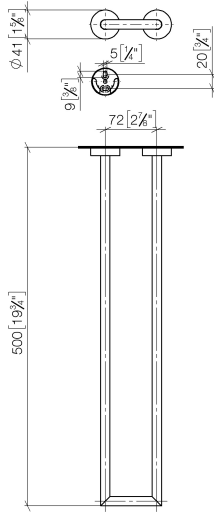

83 210 979

- entraxe 72 mm
- largeur 112 mm
- hauteur 40 mm
- rosace Ø 40 mm
- saillie 500 mm

S'adapte aux gammes suivantes : LISSÉ,
META

	Or clair brossé	83 210 979-27
	Chrome	83 210 979-00
	Platine brossé	83 210 979-06
	Dark Chrome	83 210 979-19
	Or clair	83 210 979-26
	Noir mat	83 210 979-33
	Bronze brossé	83 210 979-42
	Champagne brossé (Or 22cts)	83 210 979-46
	Champagne (Or 22cts)	83 210 979-47
	Chrome brossé	83 210 979-93
	Dark Platinum brossé	83 210 979-99

83 210 979

mm [inches]

83 210 979

Les pièces pour les
autres finitions
peuvent être
trouvées ici : Chrome

Liste des pièces de rechange

N°	Article Numéro	Désignation	Fréquence de montage	Délai de livraison
1	05 28 22 627 00-27	patte de fixation	1	60
2	08 27 97 500-27	rosace	2	60
3	08 30 11 516 90	anneau	2	2
4	08 17 97 560 90	patte de fixation	2	2
5	05 30 31 025 00 90	set de fixation	2	2
6	08 17 97 501 07	patte de fixation	2	2